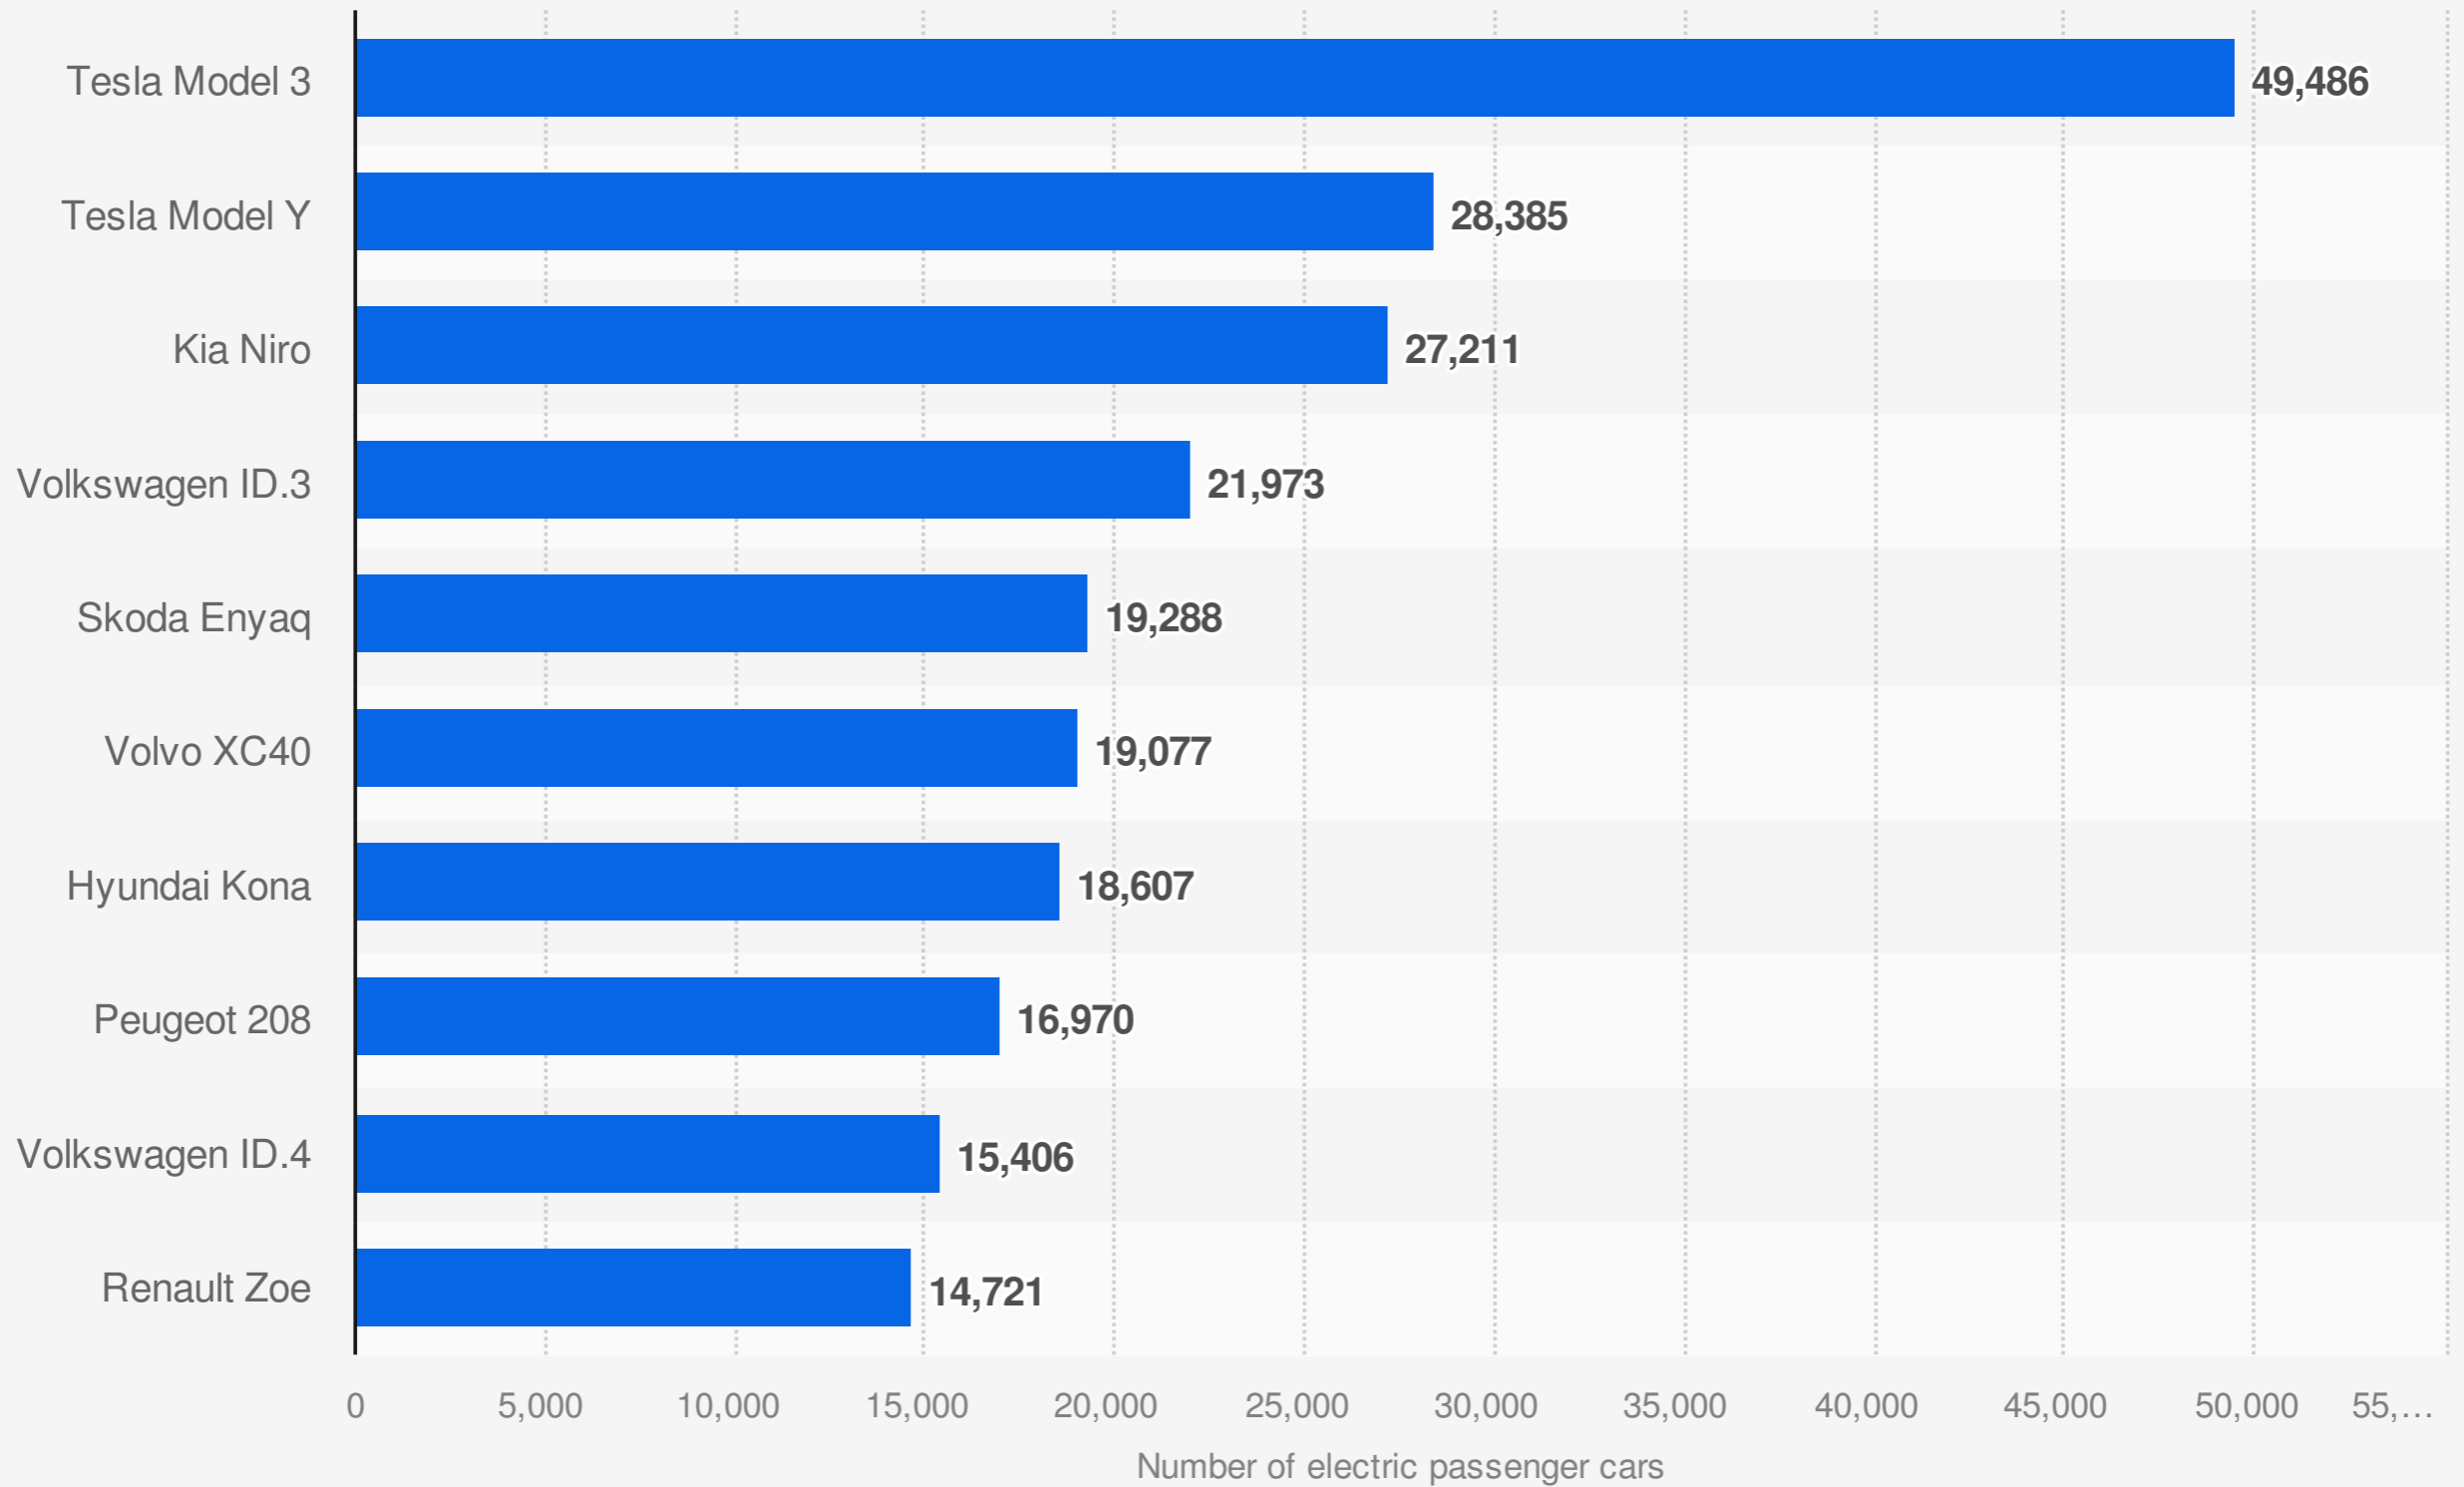

Leading battery-electric passenger car models in circulation in the Netherlands, as of July 2024

Sources

Rijksdienst voor Ondernemend Nederland; RDW Netherlands; Rijksdienst voor Ondernemend Nederland; RDW; July 2024